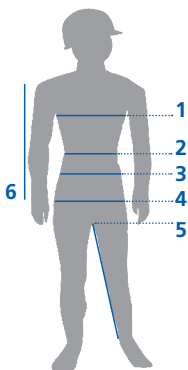

Maattabel

→ Geef bij de bestelling aub. het bestelnr. met uw confectie maat aan. Gebruik daarbij de volgende tabel.

**U weet uw maat niet en heeft ook geen passende broek waarin U het kunt controleren?
Dan geeft U ons aub bij uw bestelling de volgende maat aan:**

- 1: BORSTOMTREK** meet het breedste deel van de borst en houd het meetlint horizontaal
- 2: TAILLE** meet het smalste deel van de buik en houd het meetlint horizontaal
- 3: TAILLEMAAT** meet om de tailleband zonder het meetlint strak aan te trekken
- 4: HEUPWIJDTE** meet ter hoogte van het breedste deel van het zitvlak en houd het meetlint horizontaal
- 5: BINNENBEENLENGTE** Afstand van de voetzool (binnenzijde) tot de lies
- 6 ARMLENGTE** afstand van buitenste punt van schouder tot pols

PSS broeken

NORMAAL

Herenmaten = laatste cijfer van het bestelnr.	46	48	50	52	54	56	58	60	62	64
Taillemaat in cm	73-87	77-91	81-95	85-99	89-103	93-107	97-111	101-115	105-119	109-123
Binnenbeenlengte in cm	78,5	79	79,5	80	80,5	81	81,5	82	82,5	83
X-treme Air/Light	S	M	M	L	L	XL	XL	XXL	XXL	3XL
X-treme Vectran	S	M	M	L	L	XL	XL	XXL	XXL	3XL
X-treme Vectran WORK	S	M	M	L	L	XL	XL	XXL	XXL	3XL
X-treme Work ohne M.	S	M	M	L	L	XL	XL	XXL	XXL	3XL
X-treme Work	S	M	M	L	L	XL	XL	XXL	XXL	3XL
X-treme Stretch	S	M	M	L	L	XL	XL	XXL	XXL	3XL
X-treme Rain	S	M	M	L	L	XL	XL	XXL	XXL	3XL
X-treme Breeze	S	M	M	L	L	XL	XL	XXL	XXL	3XL

SLANK EN LANG

Herrengröße = Endziffer Ihrer Best-Nr.	94	98	102	106	110	114
Taillemaat in cm	73-87	77-91	81-95	83-99	89-103	93-107
Binnenbeenlengte in cm	83,5	84	84,5	85	87	87,5
X-treme Air/Light	S lang	M lang	M lang	L lang	L lang	XL lang
X-treme Vectran	S lang	M lang	M lang	L lang	L lang	XL lang
Xtreme Vectran WORK	S lang	M lang	M lang	L lang	L lang	XL lang
X-treme Work ohne M.	S lang	M lang	M lang	L lang	L lang	XL lang
X-treme Stretch	S lang	M lang	M lang	L lang	L lang	XL lang
X-treme Breeze	S lang	M lang	M lang	L lang	L lang	XL lang