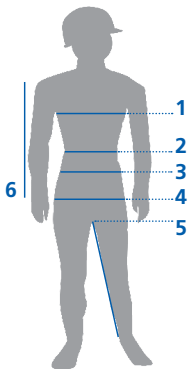

Maattabel

→ Geef bij de bestelling aub. het bestelnr. met uw confectie maat aan. Gebruik daarbij de volgende tabel.

U weet uw maat niet en heeft ook geen passende broek waarin U het kunt controleren?
Dan geeft U ons aub bij uw bestelling de volgende maat aan:

- **1: BORSTOMTREK** meet het breedste deel van de borst en houd het meetlint horizontaal
- **2: TAILLE** meet het smalste deel van de buik en houd het meetlint horizontaal
- **3: TAILLEMAAT** meet om de tailleband zonder het meetlint strak aan te trekken
- **4: HEUPWIJDTE** meet ter hoogte van het breedste deel van het zitvlak en houd het meetlint horizontaal
- **5: BINNENBEENLENGTE** Afstand van de voetzool (binnenzijde) tot de lies
- **6 ARMLENGTE** afstand van buitenste punt van schouder tot pols

PSS jachtbroeken

NORMAAL

Herenmaten = laaste cijfer van het bestelnr.	01		02		03		04		05		06
maat	44	46	48	50	52	54	56	58	60	62	64
US maat	S	S	M	M	L	L	XL	XL	XXL	XXL	3XL
Taillemaat in cm	69-83	73-87	77-91	81-95	85-99	89-103	93-107	97-111	101-115	105-119	109-123
Binnenbeenlengte in cm	78	78,5	79	79,5	80	80,5	81	81,5	82	82,5	83
Borstomvang in cm	86-89	90-93	94-97	98-101	102-105	106-109	110-113	114-117	118-122	123-127	128-132
X-treme Protect Loden	S	S	M	M	L	L	XL	XL	XXL	XXL	3XL
X-treme Loden jachtbroek	S	S	M	M	L	L	XL	XL	XXL	XXL	3XL

SLANK EN LANG

Herenmaten = laaste cijfer van het bestelnr.	12		13		14		15
EU maat	24	25	26	27	28	29	30
US maat	S Kurz		M Kurz		L Kurz		XL Kurz
Taillemaat in cm	77-91	83-87	87-101	91-105	95-109	99-113	103-117
Binnenbeenlengte in cm	75	75	75	75	75	75	75
Borstomvang in cm	94-97	98-101	102-105	106-109	110-113	114-117	118-1022
X-treme Protect Loden	S Kurz	S Kurz	M Kurz	M Kurz	L Kurz	L Kurz	XL Kurz
X-treme Loden jachtbroek	S Kurz	S Kurz	M Kurz	M Kurz	L Kurz	L Kurz	XL Kurz

KORT EN GEZET

Herenmaten = laaste cijfer van het bestelnr.	21		22		23		24
EU maat	94	98	102	106	110	114	
US maat	S Lang	M Lang	M Lang	L Lang	L Lang	XL Lang	
Taillemaat in cm	73-87	77-91	81-95	83-99	89-103	93-107	
Binnenbeenlengte in cm	83,5	84	84,5	85	87	87,5	
Borstomvang in cm	91-93	94-97	98-101	102-105	106-109	110-113	
X-treme Protect Loden	S Lang	M Lang	M Lang	L Lang	L Lang	XL Lang	
X-treme Loden jachtbroek	S Lang	M Lang	M Lang	L Lang	L Lang	XL Lang