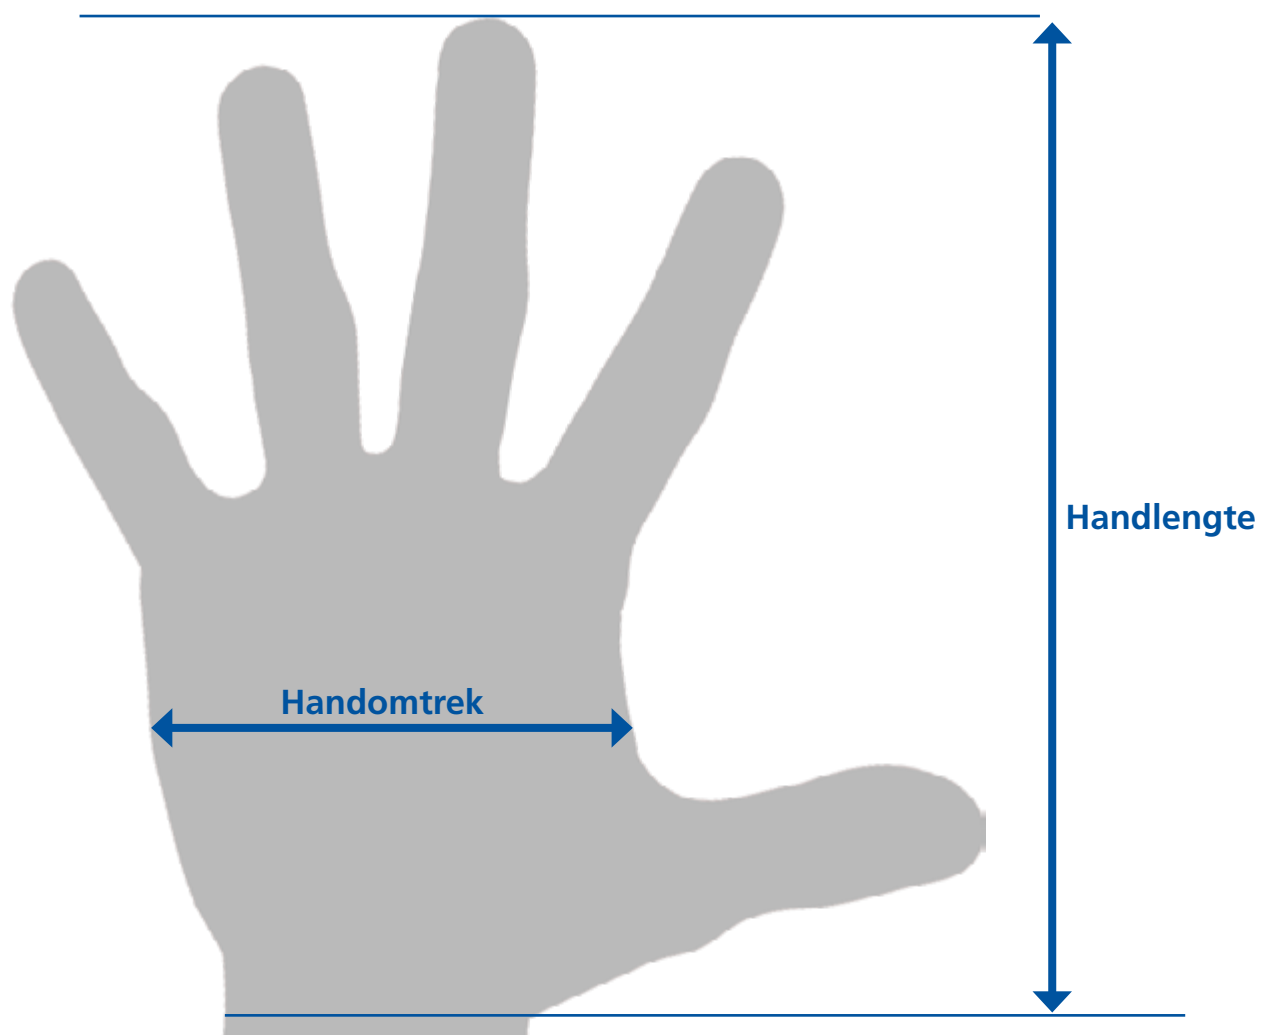

## Matentabel voor handschoenen

Handomtrek (mm)	Handlengte (mm)	Handschoenmaat
152	160	6
178	171	7
203	182	8
229	192	9
254	204	10
279	215	11